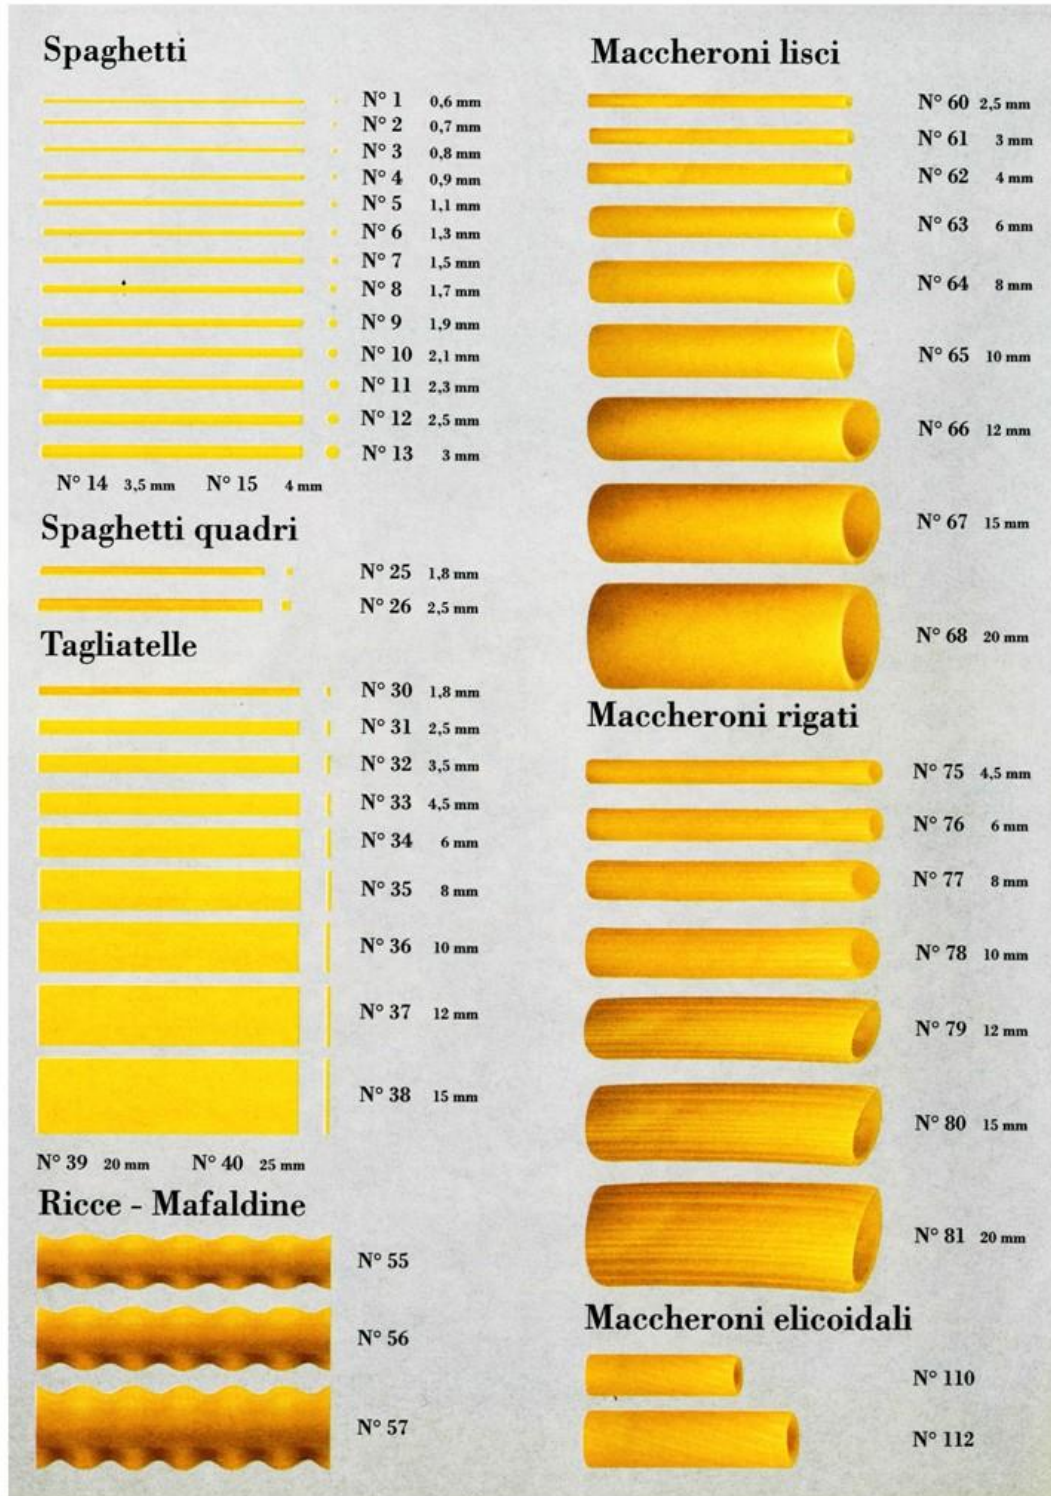

MÁQUINAS PARA PASTA

PASTA MOLDES

MÁQUINAS PARA PASTA

PASTA MOLDES

MÁQUINAS PARA PASTA

PASTA MOLDES

Fusilli a 2 principi

N° 230

N° 231

N° 232

Conchiglie lisce

N° 160

N° 161

N° 162

N° 163

Conchiglie rigate